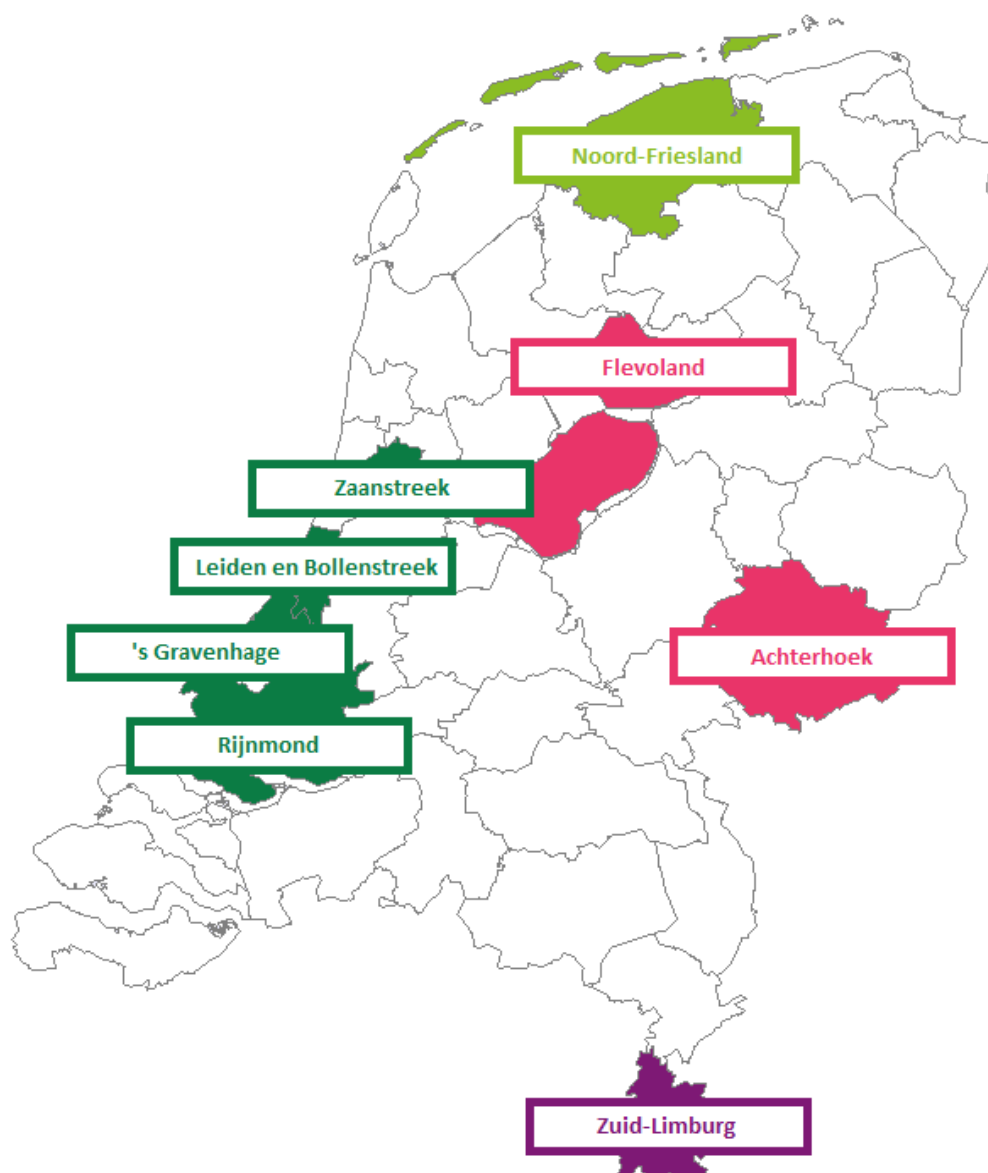

Landelijke Kwaliteitsmonitor Kinderopvang 2022

Voor de zesde meting van de Landelijke Kwaliteitsmonitor Kinderopvang (LKK2022) gaan we van maart tot en met half juli 2022 in de kinderopvang werven in de volgende gebieden:

Figuur 1. Steekproeftrekking naar regio en COROP-gebied

Tabel 1. Steekproeftrekking naar regio, COROP-gebied en gemeente

Regio	COROP-gebied	Gemeente			
1. Noord Friesland, Groningen en Drenthe	Noord-Friesland	Achtkarspelen			
		Ameland			
		Dantumadiel			
		Harlingen			
		Leeuwarden			
		Noardeast-Fryslân			
		Schiermonnikoog			
		Terschelling			
		Tytjerksteradiel			
		Vlieland			
		Waadhoeke			
2. Midden-Oost Utrecht, Gelderland, Overijssel en Flevoland	Achterhoek	<i>Achterhoek</i>	<i>Flevoland</i>		
	Flevoland	Aalten	Almere		
		Berkelland	Dronten		
		Bronckhorst	Lelystad		
		Brummen	Noordoostpolder		
		Doetinchem	Urk		
		Lochem	Zeewolde		
		Montferland			
		Oost Gelre			
		Oude IJsselstreek			
		Winterswijk			
		Zutphen			
		3. West Noord-Holland en Zuid-Holland	Zaanstreek	<i>Zaanstreek</i>	<i>Agglomeratie Leiden en Bollenstreek</i>
			Agglomeratie Leiden en Bollenstreek	Wormerland	Hillegom
Zaanstad	Kaag en Braassem				
Agglomeratie 's- Gravenhage	<i>Agglomeratie 's- Gravenhage</i>		Katwijk		
	's-Gravenhage		Leiden		
	Leidschendam- Voorburg		Leiderdorp		
Groot-Rijnmond	Lisse		Lisse		
	Pijnacker-Nootdorp		Noordwijk		
	Rijswijk		Oegstgeest		
	Wassenaar		Teylingen		
Zoetermeer					